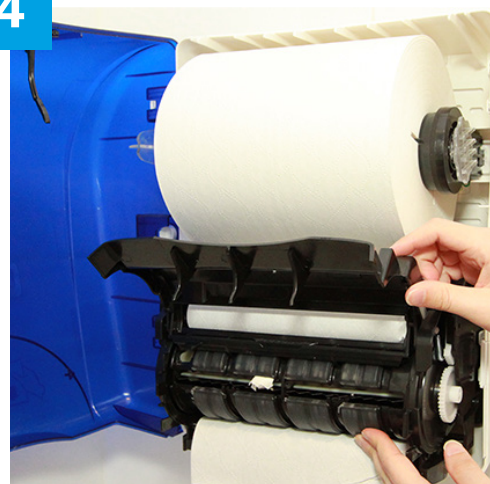

BURGMAN
cleaning & hygienic systems

STORING BIJ OPTISERV

Heeft u vragen? Bel ons! 036 533 4018

1

Open de Bay West dispenser met de sleutel en controleer of de rol aan één zijde inkepingen heeft.

2

Duw de uitstekende clipjes naar binnen en trek de kap naar u toe.

3

Duw de rol voorzichtig omhoog. Pas op voor de snijtanden op de rol.

4

Controleer de rol eventuele verstoppingen of andere objecten.

5

Verwijder voorzichtig eventuele objecten of verstoppingen van de rol.